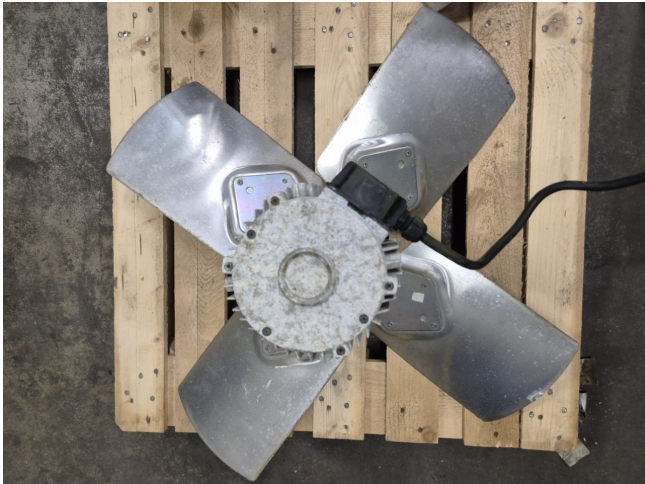

Profroid CM29G/T

Specifications

Marka	Profroid
Rodzaj	CM29G/T
Średnica Ø (mm)	765
Moc (kW)	1,9
Prędkość (obr/min)	870
Size & Weight	765x765x400 mm(LxWxH)
Stock	3

Description

Used Profroid CM29G/T

Used Profroid CM29G/T fan with the following specifications: 50 Hz - 1,9/0,8 kW - 870/660 RPM & 60 Hz - 1,9/0,8 kW - 1050/780 RPM - diameter 765 mm.